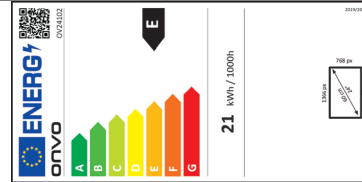

KOLİ GÖRSEL

TEKNİK ÖZELLİK

24" 60 EKРАН

1366 x 768 HD READY

DAHİLİ UYDU ALICISI

200 HZ

1 x HDMI

1 x USB GİRİŞİ (MEDIA PLAYER)

VGA-AV GİRİŞLERİ

KULAKLIK-OPTİK SES ÇIKIŞLARI

PC AUDIO SES GİRİŞİ

2 x 5 W SES ÇIKIŞI

ENERJİ GÖRSEL

UZAKTAN KUMANDA