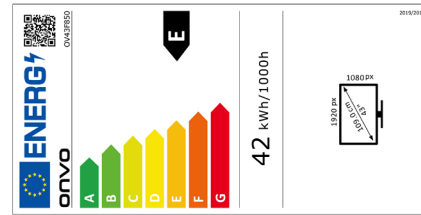

2 x 10W SES ÇIKIŞI

ENERJİ GÖRSEL

UZAKTAN KUMANDA