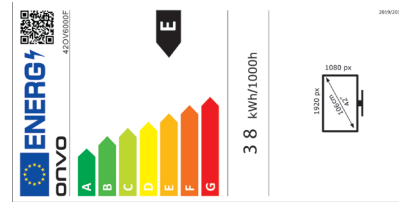

ENERJİ GÖRSEL