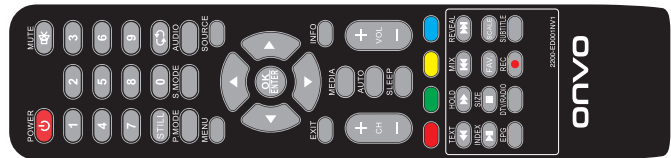

ONVO

M MEHMET ATMACA
ELEKTRONİK

ÜRÜN BİLGİLENDİRME ETİKETİ

OV24100 - ONVO 24" HD READY UYDU ALICILI LED

EAN KODU	8682655700300
MENŞEİ	TÜRKİYE
KOLİ ÖLÇÜSÜ (CM)	62.8 x 9.8 x 44.1
ÜRÜN ÖLÇÜSÜ (STAND HARIÇ)	550.7 * 63.1 * 335.3 mm
VESA ÖLÇÜSÜ (MM)	100 x 100

KOLİ GÖRSEL

ENERJİ GÖRSEL

UZAKTAN KUMANDA

TEKNİK ÖZELLİK

24" 60 EKРАН

1366 x 768 HD READY

DAHİLİ UYDU ALICISI

200 HZ