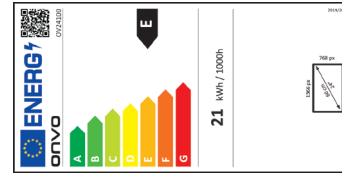

ONVO

M MEHMET ATMACA
ELEKTRONİK

ÜRÜN BİLGİLENDİRME ETİKETİ

OV24100 - ONVO 24" HD READY UYDU ALICILI LED

EAN KODU	8682655700300
MENŞEİ	TÜRKİYE
KOLİ ÖLÇÜSÜ (CM)	62.8 x 9.8 x 44.1
ÜRÜN ÖLÇÜSÜ (STAND HARIÇ)	550.7 * 63.1 * 335.3 mm
VESA ÖLÇÜSÜ (MM)	100 x 100

KOLİ GÖRSEL

ENERJİ GÖRSEL

UZAKTAN KUMANDA

TEKNİK ÖZELLİK

24" 60 EKРАН

1366 x 768 HD READY

DAHİLİ UYDU ALICISI

200 HZ