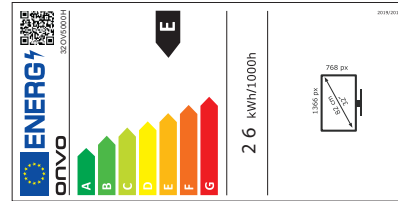

ENERJİ GÖRSEL