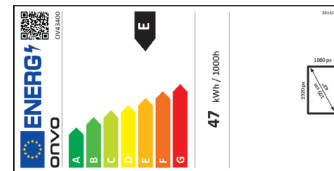

ENERJİ GÖRSEL