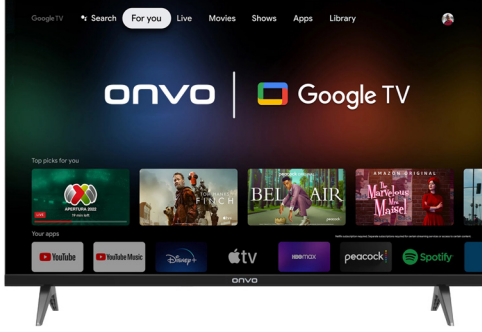

## ÜRÜN BİLGİLENDİRME ETİKETİ

OV32F750 / ONVO 32" FRAMELESS HD READY GOOGLE TV

<b>EAN KODU</b>	8682655702250
<b>MENŞEİ</b>	TÜRKİYE
<b>KOLİ ÖLÇÜSÜ (CM)</b>	78.8 x 10.8 x 48.5
<b>ÜRÜN ÖLÇÜSÜ (STAND HARIÇ)</b>	719.5 x 79.7 x 422.7
<b>VESA ÖLÇÜSÜ (MM)</b>	100 x 100