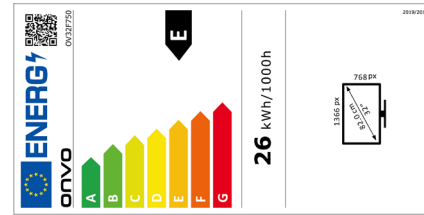

ENERJİ GÖRSEL