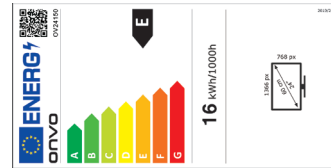

200 HZ

DVB-T2/C YAYIN DESTEĞİ

2 x HDMI

2 x USB GİRİŞİ [KLAVYE/MOUSE-MEDIA PLAYER]

AV-ETHERNET GİRİŞLERİ

KULAKLIK-OPTICAL SES ÇIKIŞLARI

2 x 5 W SES ÇIKIŞI

ENERJİ GÖRSEL