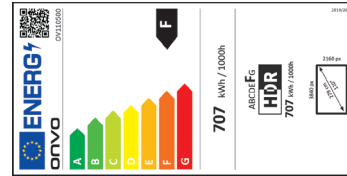

ONVO

M MEHMET ATMACA
ELEKTRONİK

ÜRÜN BİLGİLENDİRME ETİKETİ

OV110500 - ONVO 110" ULTRA HD WEBOS SMART LED

EAN KODU	8682655701475
MENŞEİ	TÜRKİYE
KOLİ ÖLÇÜSÜ (CM)	266 x 29.8 x 161.5
ÜRÜN ÖLÇÜSÜ (STAND HARIÇ)	2477.1 x 90 x 1415.2
VESA ÖLÇÜSÜ (MM)	1000 x 400

KOLİ GÖRSEL

ENERJİ GÖRSEL

UZAKTAN KUMANDA

TEKNİK ÖZELLİK

110" 279 EKTRAN

3840 x 2160 ULTRA HD

DAHİLİ UYDU ALICISI

WEBOS SMART

SİHİRLİ KUMANDA

4 ÇEKİRDEKLİ İŞLEMCİ

8 GB ROM / 1.5 GB RAM

DAHİLİ WİFİ / BLUETOOTH

1000 HZ

HDR10 TEKNOLOJİSİ

3 x HDMI

2 x USB GİRİŞİ [KLAVYE/MOUSE-MEDIA PLAYER]