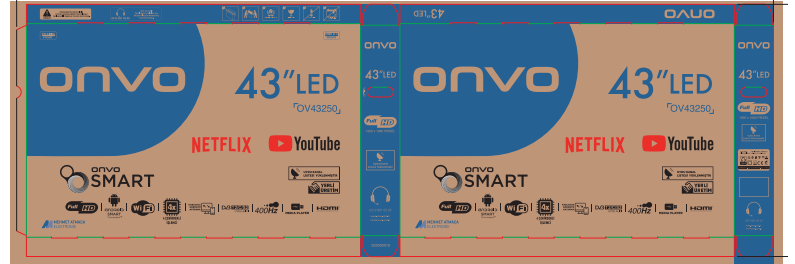

KOLİ GÖRSEL