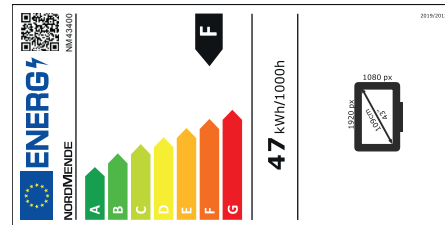

KOLİ GÖRSEL

TEKNİK ÖZELLİK

43" 109 EKРАН

1920 x 1080 FULL HD

DAHİLİ HD UYDU ALICISI

WEBOS 2.0 SMART

4 ÇEKİRDEKLİ İŞLEMCI

DAHİLİ WIFI/BLUETOOTH

400 HZ

3 x HDMI

2 x USB (KLAVYE/MOUSE-MEDIA PLAYER)

KULAKLIK-OPTİK SES ÇIKIŞLARI

AV-ETHERNET GİRİŞLERİ

2 x 10 W SES ÇIKIŞI"

ENERJİ GÖRSEL

UZAKTAN KUMANDA