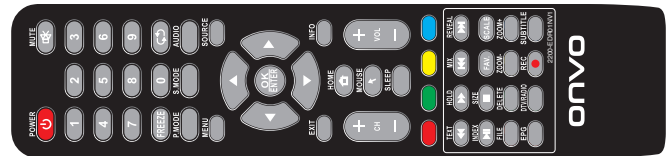

ONVO

M MEHMET ATMACA
ELEKTRONİK

ÜRÜN BİLGİLENDİRME ETİKETİ

OV42250 - ONVO 42" FULL HD SMART LED

EAN KODU	8682655700607
MENŞEİ	TÜRKİYE
KOLİ ÖLÇÜSÜ (CM)	101 x 12.5 x 62
KOLİ AĞIRLIK (KG)	Net: 6.5kg Gross: 8.5kg
ÜRÜN ÖLÇÜSÜ (STAND HARIÇ)	952.6 * 75.43 * 539.1 mm
VESA ÖLÇÜSÜ (MM)	200 x 100
ÜRÜN DESİ	26

KOLİ GÖRSEL

ENERJİ GÖRSEL

UZAKTAN KUMANDA

TEKNİK ÖZELLİK

42" 106 EKTRAN

1920 x 1080 FULL HD

DAHİLİ UYDU ALICISI

ANDROİD SMART

4 ÇEKİRDEKLİ İŞLEMCİ

8 GB ROM / 1 GB RAM

DAHİLİ WIFI

400 HZ

DVB-T2/C YAYIN DESTEĞİ

3 x HDMI

2 x USB GİRİŞİ [KLAVYE/MOUSE-MEDIA PLAYER]

VGA-AV-YPbPr-ETHERNET GİRİŞLERİ